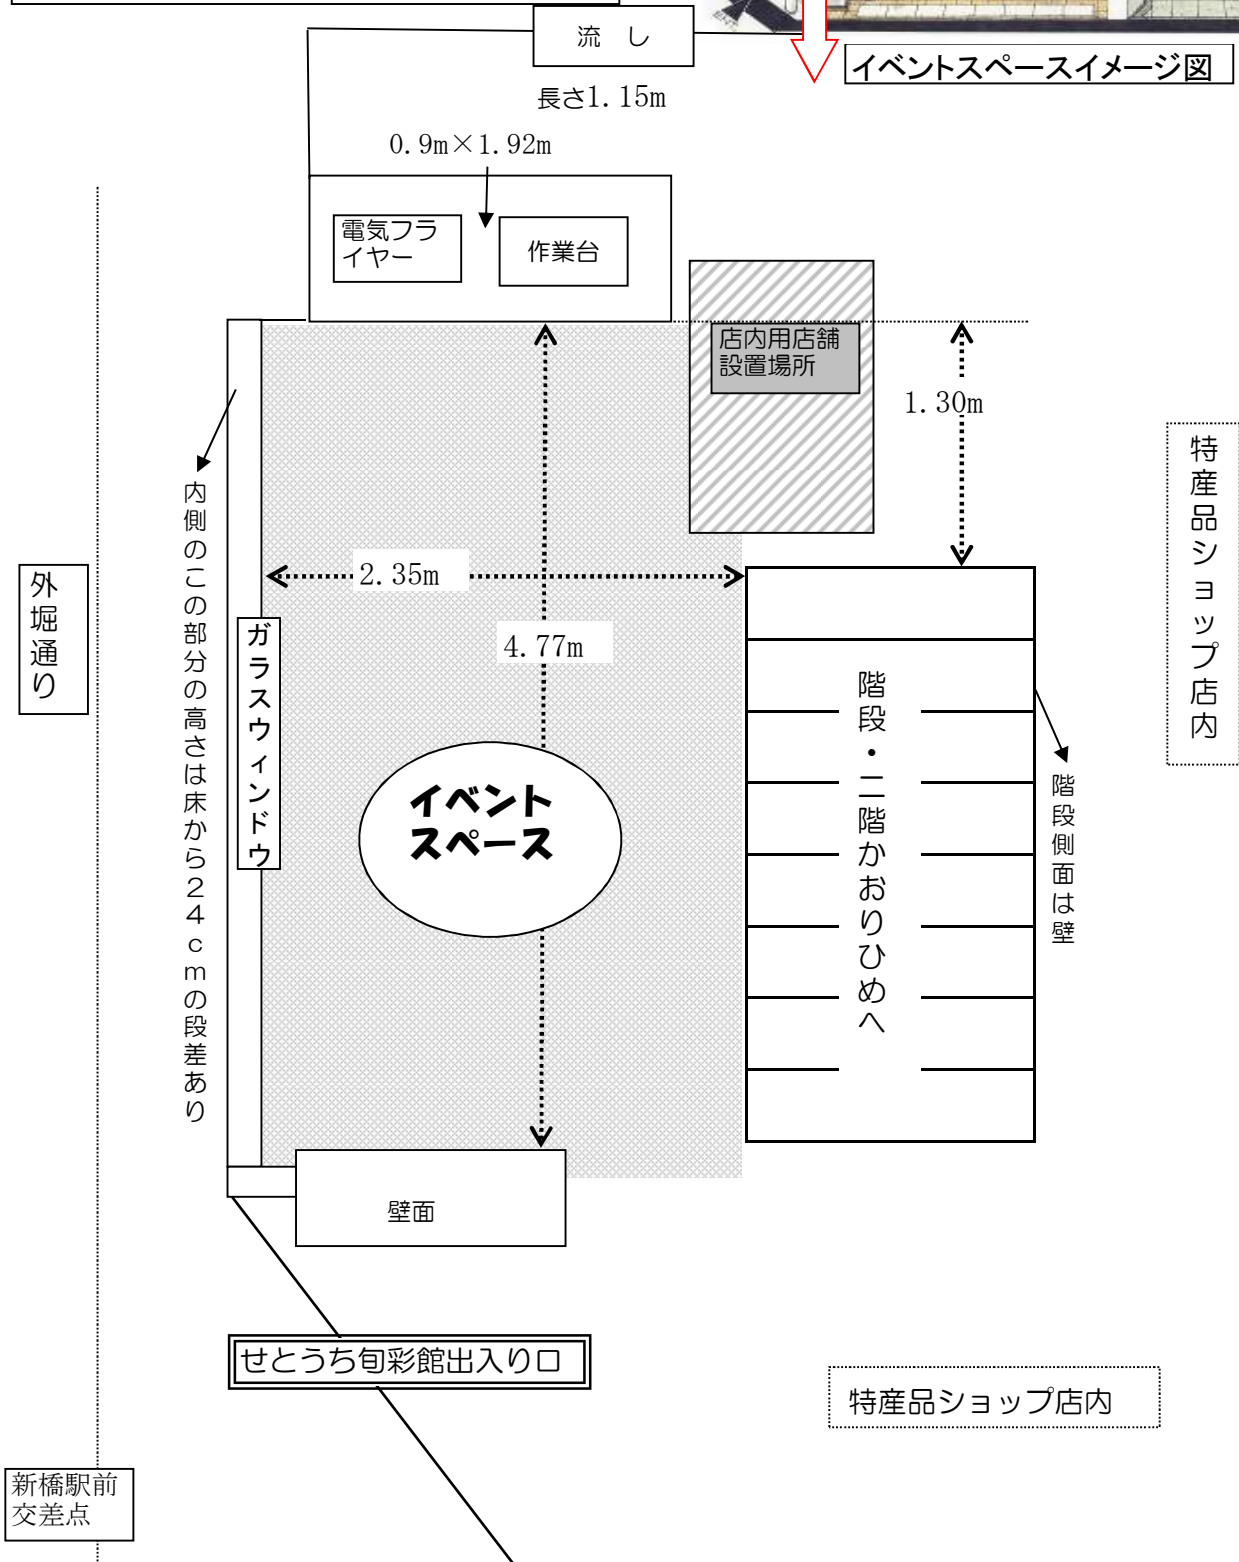

□特産品ショップ内イベントスペース略図

～香川県・愛媛県の特産品の情報発信基地～
イベントスペースは、店内のお客さまにはもちろん、ガラス越しに通行人にも商品をアピール出来る、恵まれたスペースとなっています。

特産品ショップ店内

特産品ショップ店内