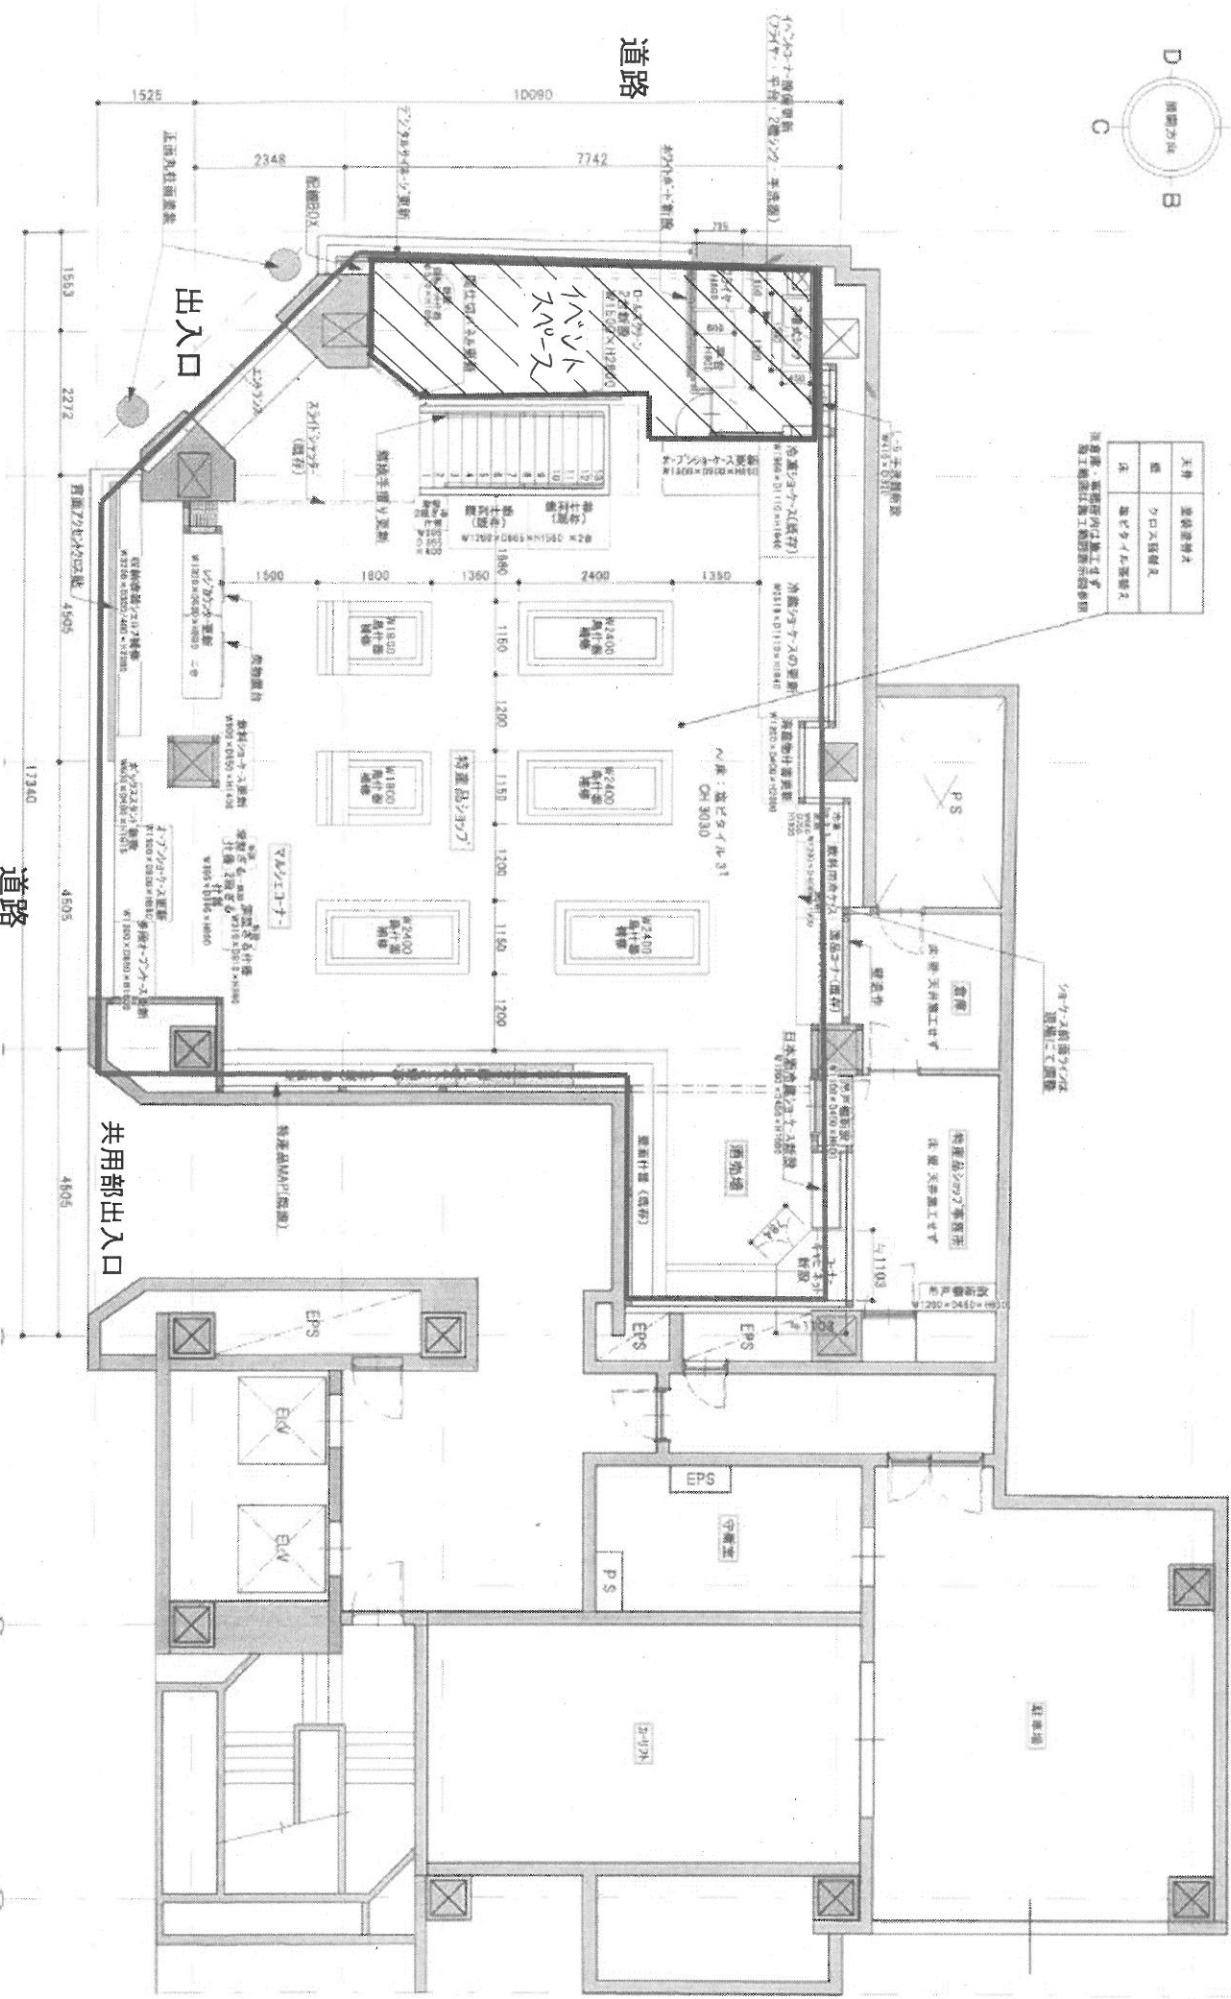

＜せとうち旬彩館概要＞

- 所在地 〒105-0004
東京都港区新橋2-19-10 新橋マリンビル 1・2階
- 交通 JR「新橋駅」銀座口より徒歩1分、銀座線「新橋駅」2番出口すぐ
- 施設概要
【1階】 物販コーナー・イベントコーナー（10:00～20:00）
【2階】 工芸品・雑貨コーナー（10:00～20:00）
レストランコーナー（11:00～23:00）
観光・交流コーナー
- HP <http://www.setouchi-shunsaikan.com/>

東京アンテナショップ「香川・愛媛せとうち旬彩館」1F見取り図

天井	装飾照明
木	フロア照明
床	壁ライト

※天井・壁面内には施工せず
※施工範囲は施工範囲図を参照

道路

道路

出入口

共用部出入口

※天井・壁面内には施工せず ※施工範囲は施工範囲図を参照